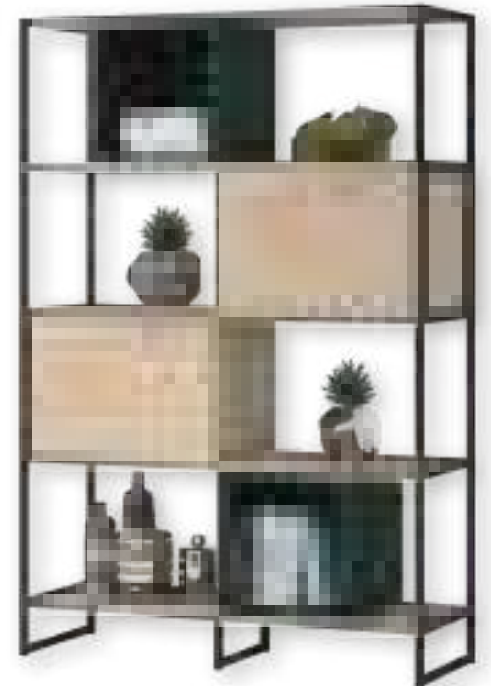

Ambiente 241

largo / long / long 124x185x43 cm.

maple/ maple/ érable
verde/ green/ vert