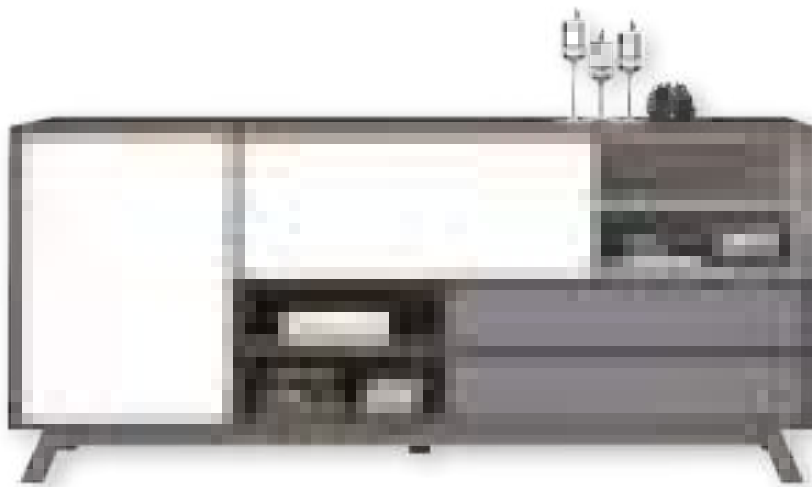

Ambiente 172

largo / long / long 224x98x44 cm.

nature
blanco brillo/ white/ blanc
gris/ grey/ gris
marfil/ ivory/ ivoire