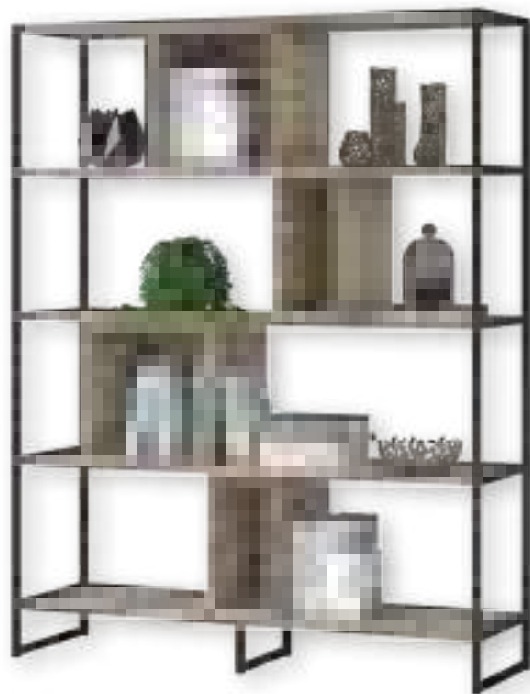

Ambiente 242

largo / long / long 144x185x43 cm.

maple/ maple/ érable