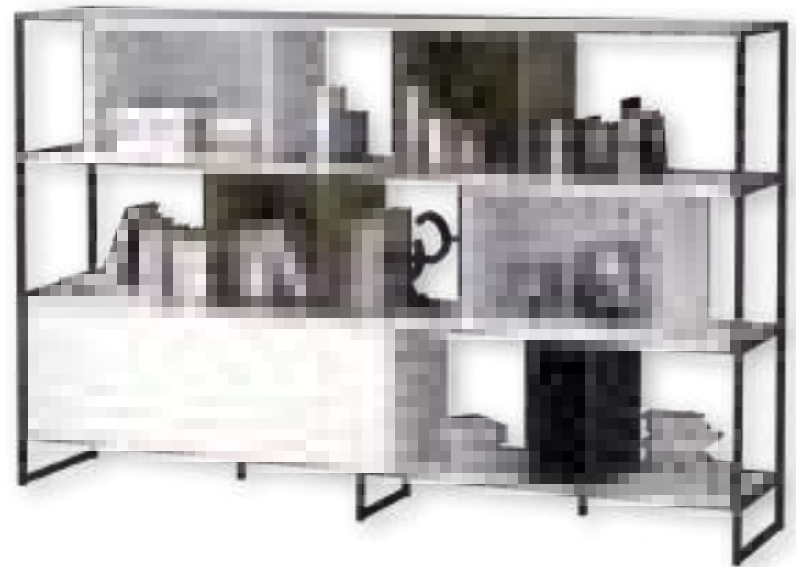

Ambiente 236

largo / long / long 224x143x43 cm.

blanco brillo/ white/ blanc
nature
negro poro/ black/ noir