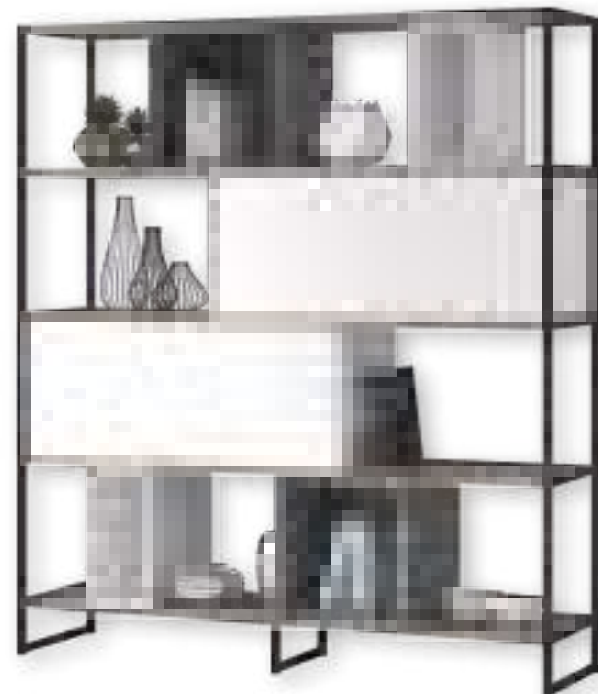

### Ambiente 242

largo / long / long 144x185x43 cm.

maple/ maple/ érable