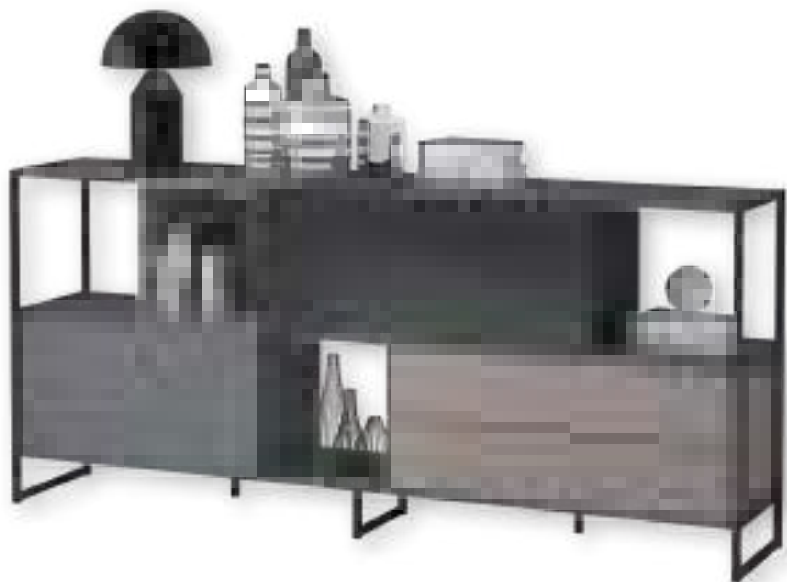

Ambiente 224

largo / long / long 224x101x43 cm.

gris/ grey/ gris
visón/ mink/ vison
antracita