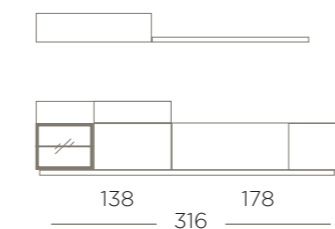

Luz:
protagonista
de toda
composición