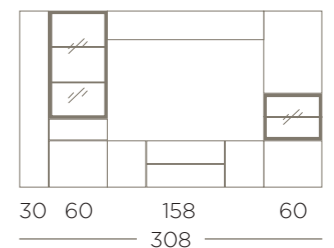

Una forma atrevida y una decoración sutil. A veces, no es necesario nada más.