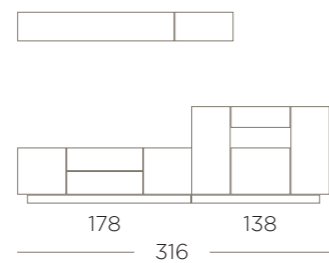

Nórdico | Blanco