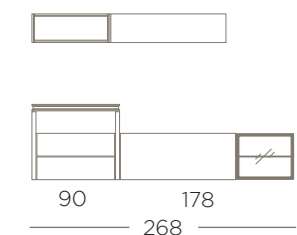

25

Nature | Glacial