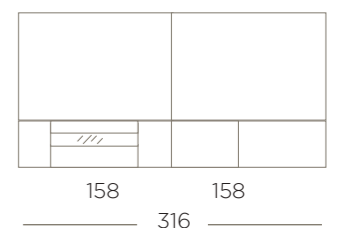

Tantas combinaciones
como quieras.

14