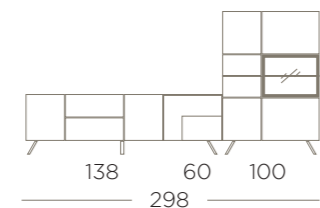

42

Madera: sinónimo de calidez, hogar y buen gusto.