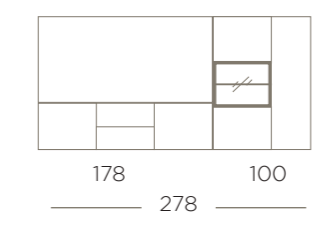

11

Marfil | Vulcano