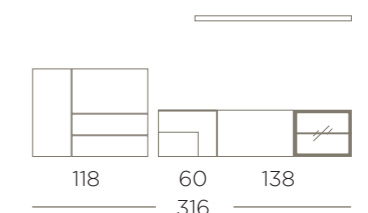

30

La receta del éxito es combinar colores básicos con elementos cálidos, creando así ambientes agradables y atemporales.