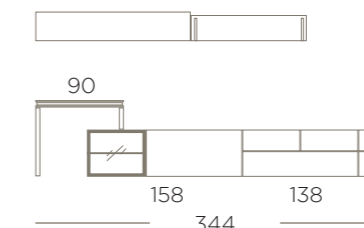

Roble nudos | Nieve poro