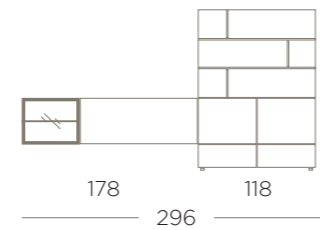

46

Roble Nudos | Grafito