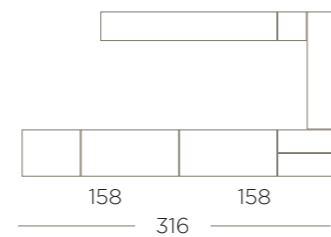

44

Maple | Marfil