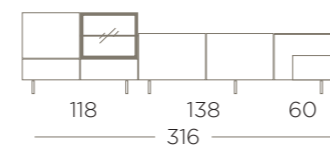

01

Madera, cristal y formas desiguales.
Juega con ellos para crear ambientes
cálidos y sofisticados.

Nogal nudos | Marfil | Negro