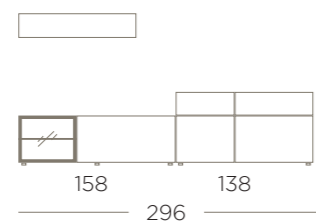

41

¿Buscas un mueble
que combine con
todo?