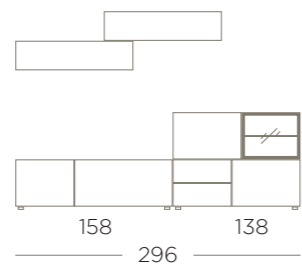

47

Para guardar tus cosas sin que nadie se entere.

Maple | Glacial | Negro