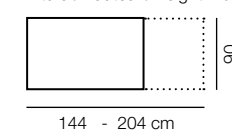

Composition  
**658**  
 Color / Couleur / Colour  
 ARTISAN / POLAR  
 Focos Leds no incluidos  
 Altura / hauteur / height aprox. 195 cm.  
 120 120  
 47  
 240 cm.

Composition  
**659**  
 Color / Couleur / Colour  
 ARTISAN / AZABACHE  
 Focos Leds no incluidos  
 Altura / hauteur / height aprox. 195 cm.  
 120 120  
 47  
 240 cm.

Color / Couleur / Colour POLAR

Altura / hauteur / height: 74,2 cm.

**N-8**

Color / Couleur / Colour POLAR

Parte central AZABACHE

Altura / hauteur / height: 84 cm.

Composition  
**662**

Color / Couleur / Colour POLAR / AZABACHE

Focos Leds no incluidos

Altura / hauteur / height aprox. 195 cm.

**N-8**

Color / Couleur / Colour ARTISAN  
 Parte central AZABACHE

Altura / hauteur / height: 84 cm.

**M-602**

Color / Couleur / Colour  
 Tapa ARTISAN / patas AZABACHE

Altura / hauteur / height: 75 cm.

Composition  
**663**  
 Color / Couleur / Colour  
 AZABACHE / ARTISAN  
 Focos Leds no incluidos

Altura / hauteur / height 195 cm.

**N-34 i + N-38**

Color / Couleur / Colour  
AZABACHE / ARTISAN