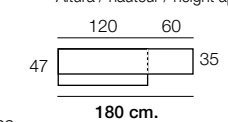

Altura / hauteur / height: 75 cm.

Composition  
**663**  
 Color / Couleur / Colour  
 AZABACHE / ARTISAN  
 Focos Leds no incluidos

Altura / hauteur / height 195 cm.

**N-34 i + N-38**

Color / Couleur / Colour  
AZABACHE / ARTISAN

Altura: 162 + 10 cm.

**N-34 d + N-38**

Color / Couleur / Colour  
AZABACHE / ARTISAN

Altura: 162 + 10 cm.

**N-31 + N-39**

Color / Couleur / Colour  
AZABACHE / Parte central ARTISAN

Puntos / Points 234

Altura: 84 + 10 cm.

Composition  
**664**

Color / Couleur / Colour  
AZABACHE / ARTISAN

Aparador y Focos Leds no incluidos

Altura / hauteur / height aprox. 195 cm.

Composition  
**665**  
 Color / Couleur / Colour  
 ARTISAN / AZABACHE  
*Focos Leds no incluidos*  
 Altura / hauteur / height 195 cm.  
 60 120 120  
 35 47  
 300 cm.

Altura / hauteur / height 195 cm.  
 60 90 90

35  47  
 240 cm.

Composition  
**668**  
 Color / Couleur / Colour POLAR / ARTISAN  
 Focos Leds no incluidos

Altura / hauteur / height 172 cm.  
 60 90 90

35  47  
 240 cm.