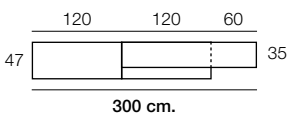

Altura / hauteur / height: 84 cm.

Composition  
**651**

Color / Couleur / Colour  
 ARTISAN / POLAR  
 Focos Leds no incluídos

Altura / hauteur / height aprox. 195 cm.

4

5

Composition Color / Couleur / Colour  
**652** AZABACHE / ARTISAN  
 Focos Leds no incluidos  
 Altura / hauteur / height aprox. 195 cm.  
 90 120 60  
 47 35  
 270 cm.

Composition  
**653**  
 Color / Couleur / Colour  
 ARTISAN / POLAR  
 Aparador y focos Leds no incluidos  
 Altura / hauteur / height aprox. 195 cm.  
 120 90 60  
 47 35  
 270 cm.

**N-8**  
 Color / Couleur / Colour POLAR  
 Parte central ARTISAN  
 Altura: 84 cm.  
 190  
 42

STYLE  
CLASS

**N-8**  
Color / Couleur / Colour ARTISAN  
Parte central POLAR  
Altura: 84 cm.  
150 42

Composition  
**654**  
Color / Couleur / Colour  
ARTISAN / POLAR  
Aparador y focos Leds no incluidos  
Altura / hauteur / height 195 cm.  
60 120 120  
35 47  
300 cm.

Altura / hauteur / height 195 cm.  
 60 90 90

35  47  
 240 cm.

Composition  
**668**  
 Color / Couleur / Colour POLAR / ARTISAN  
 Focos Leds no incluidos

Altura / hauteur / height 172 cm.  
 60 90 90

35  47  
 240 cm.