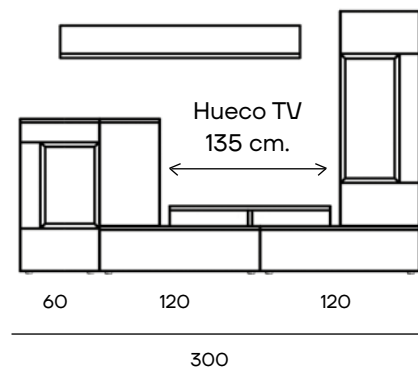

Altura / hauteur / height: 84 cm.

Composition  
**651**

Color / Couleur / Colour  
 ARTISAN / POLAR  
 Focos Leds no incluídos

Altura / hauteur / height aprox. 195 cm.

4

5

Composition Color / Couleur / Colour  
**652** AZABACHE / ARTISAN  
 Focos Leds no incluidos  
 Altura / hauteur / height aprox. 195 cm.  
 90 120 60  
 47 35  
 270 cm.

Composition  
**653**  
 Color / Couleur / Colour  
 ARTISAN / POLAR  
 Aparador y focos Leds no incluidos  
 Altura / hauteur / height aprox. 195 cm.  
 120 90 60  
 47 35  
 270 cm.

**N-8**  
 Color / Couleur / Colour POLAR  
 Parte central ARTISAN  
 Altura: 84 cm.  
 190  
 42

STYLE  
CLASS

**N-8**  
Color / Couleur / Colour ARTISAN  
Parte central POLAR  
Altura: 84 cm.  
150 42

Composition  
**654**  
Color / Couleur / Colour  
ARTISAN / POLAR  
Aparador y focos Leds no incluidos  
Altura / hauteur / height 195 cm.  
60 120 120  
35 47  
300 cm.

**Neo**  
Esquema de composición  
TV unit scheme / Schéma de composition

Azabache / Polar

Polar / Artisan

Azabache / Artisan

Artisan / Azabache

Composition  
**655**  
 Color / Couleur / Colour POLAR

Altura / hauteur / height aprox. 195 cm.