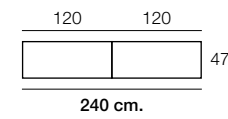

Altura / hauteur / height: 84 cm.

Composition  
**651**

Color / Couleur / Colour  
 ARTISAN / POLAR  
 Focos Leds no incluídos

Altura / hauteur / height aprox. 195 cm.

4

5

Composition Color / Couleur / Colour  
**652** AZABACHE / ARTISAN  
 Focos Leds no incluidos  
 Altura / hauteur / height aprox. 195 cm.  
 90 120 60  
 47 35  
 270 cm.

STYLE  
CLASS

**N-8**  
Color / Couleur / Colour ARTISAN  
Parte central POLAR  
Altura: 84 cm.  
150 42

Composition  
**654**  
Color / Couleur / Colour  
ARTISAN / POLAR  
Aparador y focos Leds no incluidos  
Altura / hauteur / height 195 cm.  
60 120 120  
35 47  
300 cm.

**Neo**  
Esquema de composición  
TV unit scheme / Schéma de composition

Azabache / Polar

Polar / Artisan

Azabache / Artisan

Artisan / Azabache

Composition  
**655**  
 Color / Couleur / Colour POLAR

Altura / hauteur / height aprox. 195 cm.

Composition  
**656**  
 Color / Couleur / Colour POLAR  
 Focos Leds no incluídos

Altura / hauteur / height aprox. 195 cm.

Composition  
**657**  
 Color / Couleur / Colour  
 ARTISAN / POLAR  
 Focos Leds no incluidos  
 Altura / hauteur / height aprox. 195 cm.  
 120 120  
 47  
 240 cm.