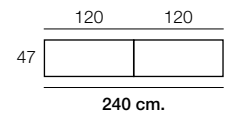

Altura / hauteur / height: 84 cm.

Composition  
**651**

Color / Couleur / Colour  
 ARTISAN / POLAR  
 Focos Leds no incluídos

Altura / hauteur / height aprox. 195 cm.

4

5

Composition Color / Couleur / Colour  
**652** AZABACHE / ARTISAN  
 Focos Leds no incluidos  
 Altura / hauteur / height aprox. 195 cm.  
 90 120 60  
 47 35  
 270 cm.

STYLE  
CLASS

**N-8**  
Color / Couleur / Colour ARTISAN  
Parte central POLAR  
Altura: 84 cm.  
150 42

Composition  
**654**  
Color / Couleur / Colour  
ARTISAN / POLAR  
Aparador y focos Leds no incluidos  
Altura / hauteur / height 195 cm.  
60 120 120  
35 47  
300 cm.

**Neo**  
Esquema de composición  
TV unit scheme / Schéma de composition

Azabache / Polar

Polar / Artisan

Azabache / Artisan

Artisan / Azabache

Composition  
**655**  
 Color / Couleur / Colour POLAR

Altura / hauteur / height aprox. 195 cm.

Composition  
**656**  
 Color / Couleur / Colour POLAR  
 Focos Leds no incluídos

Altura / hauteur / height aprox. 195 cm.

Composition  
**657**  
 Color / Couleur / Colour  
 ARTISAN / POLAR  
 Focos Leds no incluidos  
 Altura / hauteur / height aprox. 195 cm.  
 120 120  
 47  
 240 cm.