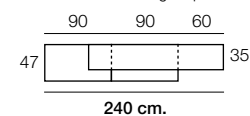

Composition  
**656**  
 Color / Couleur / Colour POLAR  
 Focos Leds no incluídos

Altura / hauteur / height aprox. 195 cm.

Composition  
**657**  
 Color / Couleur / Colour  
 ARTISAN / POLAR  
 Focos Leds no incluidos  
 Altura / hauteur / height aprox. 195 cm.  
 120 120  
 47  
 240 cm.

Composition  
**658**  
 Color / Couleur / Colour  
 ARTISAN / POLAR  
 Focos Leds no incluidos  
 Altura / hauteur / height aprox. 195 cm.  
 120 120  
 47  
 240 cm.

Composition  
**659**  
 Color / Couleur / Colour  
 ARTISAN / AZABACHE  
 Focos Leds no incluidos  
 Altura / hauteur / height aprox. 195 cm.  
 120 120  
 47  
 240 cm.

Color / Couleur / Colour POLAR

Altura / hauteur / height: 74,2 cm.

**N-8**

Color / Couleur / Colour POLAR

Parte central AZABACHE

Altura / hauteur / height: 84 cm.

Composition  
**662**

Color / Couleur / Colour POLAR / AZABACHE

Focos Leds no incluidos

Altura / hauteur / height aprox. 195 cm.

**N-8**

Color / Couleur / Colour ARTISAN  
 Parte central AZABACHE

Altura / hauteur / height: 84 cm.

**M-602**

Color / Couleur / Colour  
 Tapa ARTISAN / patas AZABACHE