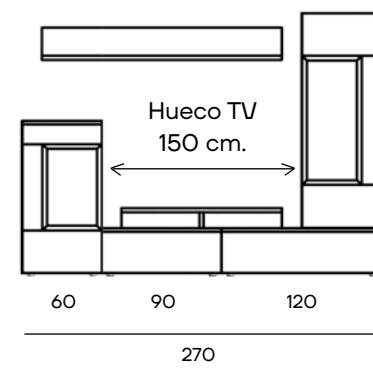

Altura / hauteur / height: 84 cm.

Composition  
**651**

Color / Couleur / Colour  
 ARTISAN / POLAR  
 Focos Leds no incluídos

Altura / hauteur / height aprox. 195 cm.

4

5

Composition Color / Couleur / Colour  
**652** AZABACHE / ARTISAN  
 Focos Leds no incluidos  
 Altura / hauteur / height aprox. 195 cm.  
 90 120 60  
 47 35  
 270 cm.

Composition  
**653**  
 Color / Couleur / Colour  
 ARTISAN / POLAR  
 Aparador y focos Leds no incluidos  
 Altura / hauteur / height aprox. 195 cm.  
 120 90 60  
 47 35  
 270 cm.

**N-8**  
 Color / Couleur / Colour POLAR  
 Parte central ARTISAN  
 Altura: 84 cm.  
 190  
 42

STYLE  
CLASS

**N-8**  
Color / Couleur / Colour ARTISAN  
Parte central POLAR  
Altura: 84 cm.  
150 42

Composition  
**654**  
Color / Couleur / Colour  
ARTISAN / POLAR  
Aparador y focos Leds no incluidos  
Altura / hauteur / height 195 cm.  
60 120 120  
35 47  
300 cm.

**Neo**  
Esquema de composición  
TV unit scheme / Schéma de composition

Azabache / Polar

Polar / Artisan

Azabache / Artisan

Artisan / Azabache

Composition  
**655**  
 Color / Couleur / Colour POLAR

Altura / hauteur / height aprox. 195 cm.