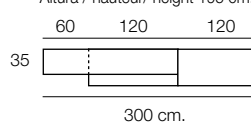

Composition  
**658**  
 Color / Couleur / Colour  
 ARTISAN / POLAR  
 Focos Leds no incluidos  
 Altura / hauteur / height aprox. 195 cm.  
 120 120  
 47  
 240 cm.

Composition  
**659**  
 Color / Couleur / Colour  
 ARTISAN / AZABACHE  
 Focos Leds no incluidos  
 Altura / hauteur / height aprox. 195 cm.  
 120 120  
 47  
 240 cm.

Color / Couleur / Colour POLAR

Altura / hauteur / height: 74,2 cm.

**N-8**

Color / Couleur / Colour POLAR

Parte central AZABACHE

Altura / hauteur / height: 84 cm.

Composition  
**662**

Color / Couleur / Colour POLAR / AZABACHE

Focos Leds no incluidos

Altura / hauteur / height aprox. 195 cm.

**N-8**

Color / Couleur / Colour ARTISAN  
 Parte central AZABACHE

Altura / hauteur / height: 84 cm.

**M-602**

Color / Couleur / Colour  
 Tapa ARTISAN / patas AZABACHE

Altura / hauteur / height: 75 cm.

Composition  
**663**  
 Color / Couleur / Colour  
 AZABACHE / ARTISAN  
 Focos Leds no incluidos

Altura / hauteur / height 195 cm.

**N-34 i + N-38**

Color / Couleur / Colour  
AZABACHE / ARTISAN