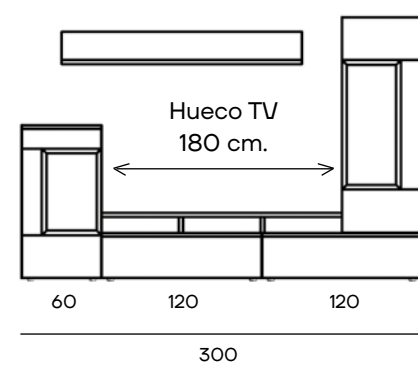

Altura / hauteur / height: 84 cm.

Composition  
**651**

Color / Couleur / Colour  
 ARTISAN / POLAR  
 Focos Leds no incluídos

Altura / hauteur / height aprox. 195 cm.

4

5

Composition Color / Couleur / Colour  
**652** AZABACHE / ARTISAN  
 Focos Leds no incluidos  
 Altura / hauteur / height aprox. 195 cm.  
 90 120 60  
 47 35  
 270 cm.

Composition  
**653**  
 Color / Couleur / Colour  
 ARTISAN / POLAR  
 Aparador y focos Leds no incluidos  
 Altura / hauteur / height aprox. 195 cm.  
 120 90 60  
 47 35  
 270 cm.

**N-8**  
 Color / Couleur / Colour POLAR  
 Parte central ARTISAN  
 Altura: 84 cm.  
 190  
 42

STYLE  
CLASS

**N-8**  
Color / Couleur / Colour ARTISAN  
Parte central POLAR  
Altura: 84 cm.  
150 42

Composition  
**654**  
Color / Couleur / Colour  
ARTISAN / POLAR  
Aparador y focos Leds no incluidos  
Altura / hauteur / height 195 cm.  
60 120 120  
35 47  
300 cm.

**Neo**  
Esquema de composición  
TV unit scheme / Schéma de composition

Azabache / Polar

Polar / Artisan

Azabache / Artisan

Artisan / Azabache

Composition  
**655**  
 Color / Couleur / Colour POLAR

Altura / hauteur / height aprox. 195 cm.