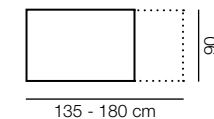

**Neo**  
Esquema de composición  
TV unit scheme / Schéma de composition

Azabache / Polar

Polar / Artisan

Azabache / Artisan

Artisan / Azabache

Composition  
**655**  
 Color / Couleur / Colour POLAR

Altura / hauteur / height aprox. 195 cm.

Composition  
**656**  
 Color / Couleur / Colour POLAR  
 Focos Leds no incluídos

Altura / hauteur / height aprox. 195 cm.

Composition  
**657**  
 Color / Couleur / Colour  
 ARTISAN / POLAR  
 Focos Leds no incluidos  
 Altura / hauteur / height aprox. 195 cm.  
 120 120  
 47  
 240 cm.

Composition  
**658**  
 Color / Couleur / Colour  
 ARTISAN / POLAR  
 Focos Leds no incluidos  
 Altura / hauteur / height aprox. 195 cm.  
 120 120  
 47  
 240 cm.

Composition  
**659**  
 Color / Couleur / Colour  
 ARTISAN / AZABACHE  
 Focos Leds no incluidos  
 Altura / hauteur / height aprox. 195 cm.  
 120 120  
 47  
 240 cm.

Color / Couleur / Colour POLAR

Altura / hauteur / height: 74,2 cm.

**N-8**

Color / Couleur / Colour POLAR

Parte central AZABACHE

Altura / hauteur / height: 84 cm.

Composition  
**662**

Color / Couleur / Colour POLAR / AZABACHE