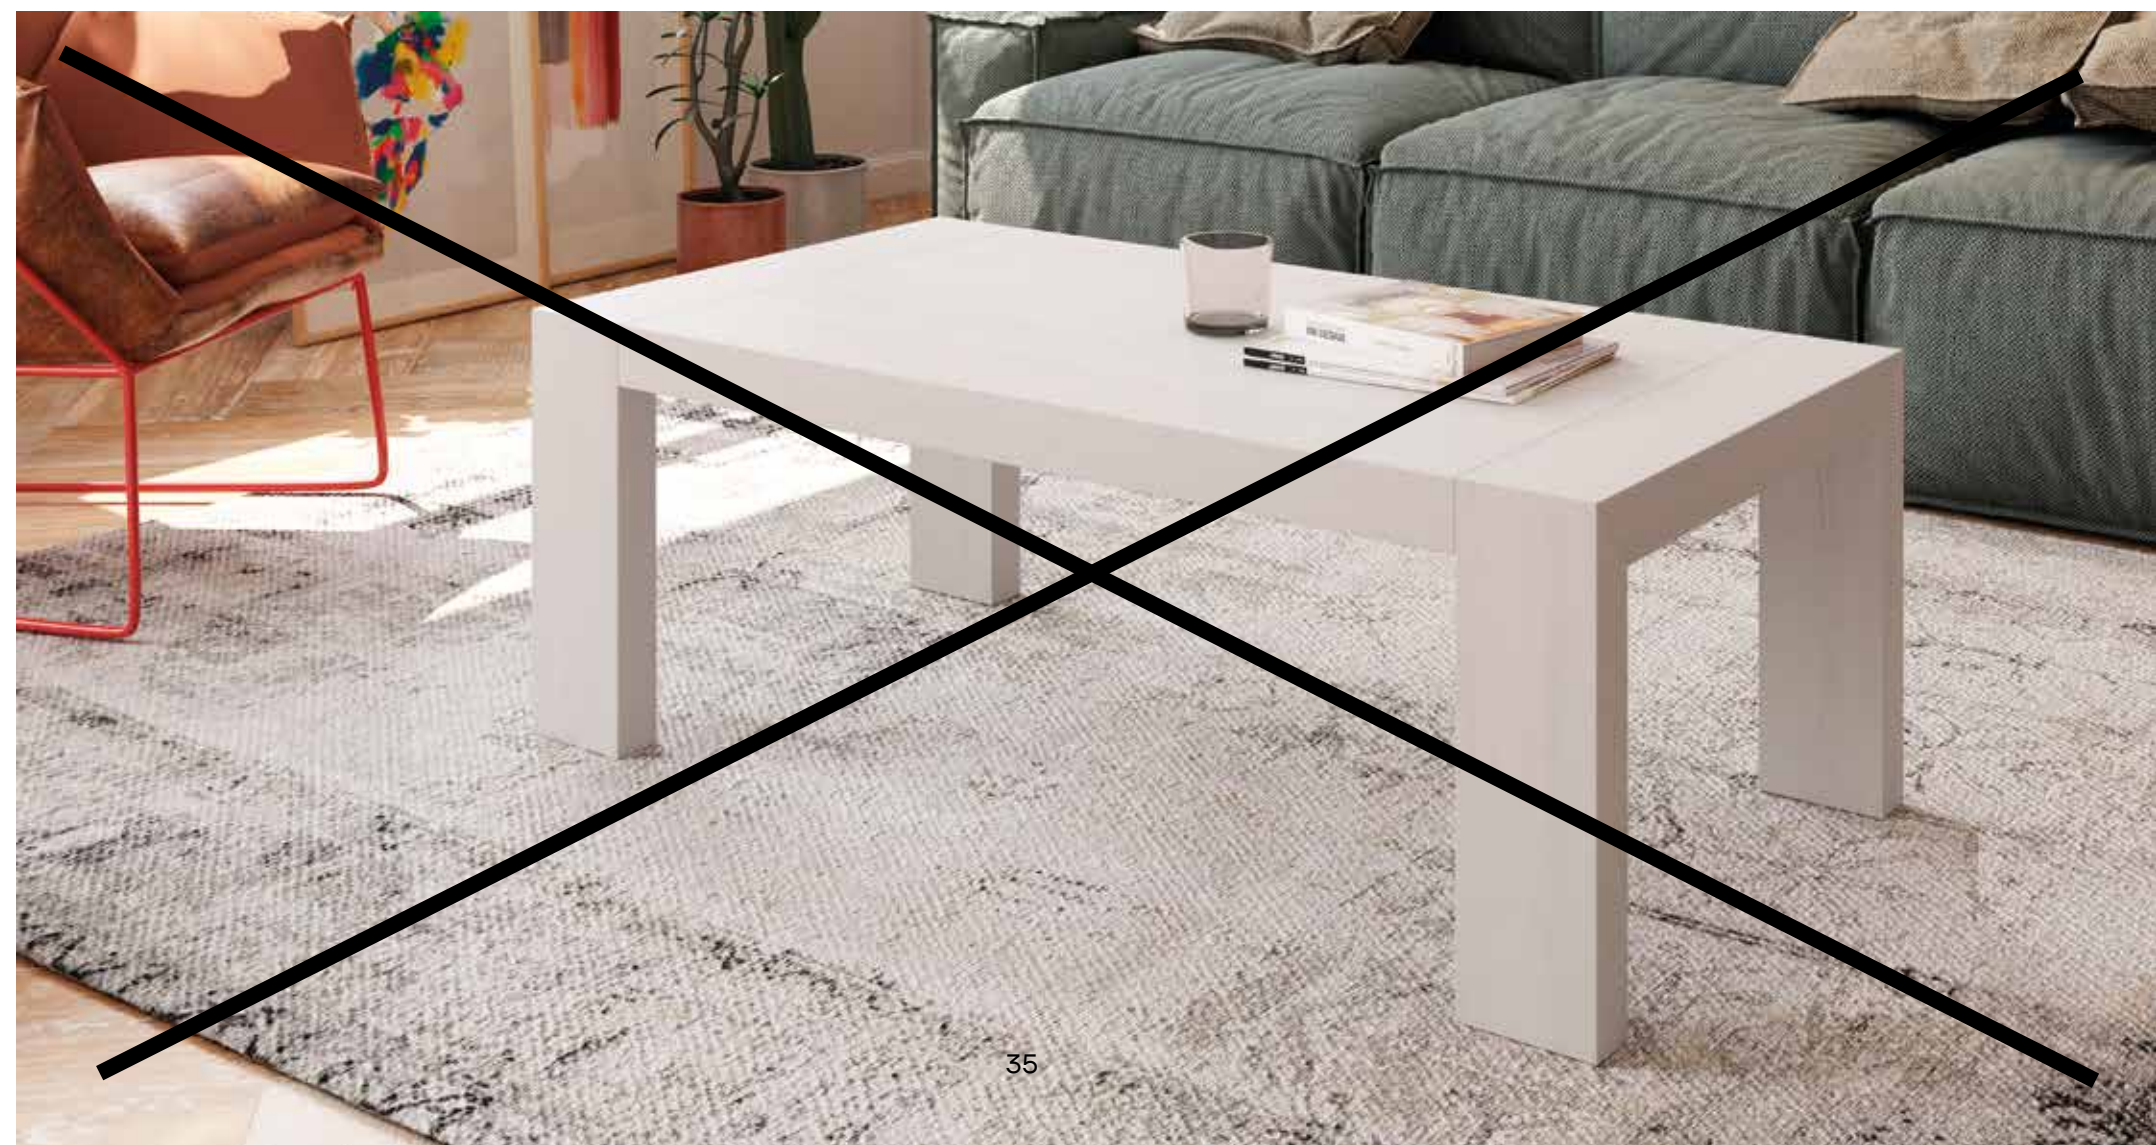

Mesas de centro
Coffee tables / Tables basses