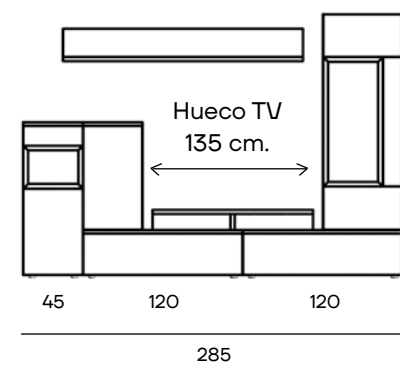

Altura / hauteur / height: 84 cm.

Composition  
**651**

Color / Couleur / Colour  
 ARTISAN / POLAR  
 Focos Leds no incluídos

Altura / hauteur / height aprox. 195 cm.

4

5

Composition Color / Couleur / Colour  
**652** AZABACHE / ARTISAN  
 Focos Leds no incluidos  
 Altura / hauteur / height aprox. 195 cm.  
 90 120 60  
 47 35  
 270 cm.

Composition  
**653**  
 Color / Couleur / Colour  
 ARTISAN / POLAR  
 Aparador y focos Leds no incluidos  
 Altura / hauteur / height aprox. 195 cm.  
 120 90 60  
 47 35  
 270 cm.

**N-8**  
 Color / Couleur / Colour POLAR  
 Parte central ARTISAN  
 Altura: 84 cm.  
 190  
 42

STYLE  
CLASS

**N-8**  
Color / Couleur / Colour ARTISAN  
Parte central POLAR  
Altura: 84 cm.  
150 42

Composition  
**654**  
Color / Couleur / Colour  
ARTISAN / POLAR  
Aparador y focos Leds no incluidos  
Altura / hauteur / height 195 cm.  
60 120 120  
35 47  
300 cm.

**Neo**  
Esquema de composición  
TV unit scheme / Schéma de composition

Azabache / Polar

Polar / Artisan

Azabache / Artisan

Artisan / Azabache

Composition  
**655**  
 Color / Couleur / Colour POLAR

Altura / hauteur / height aprox. 195 cm.