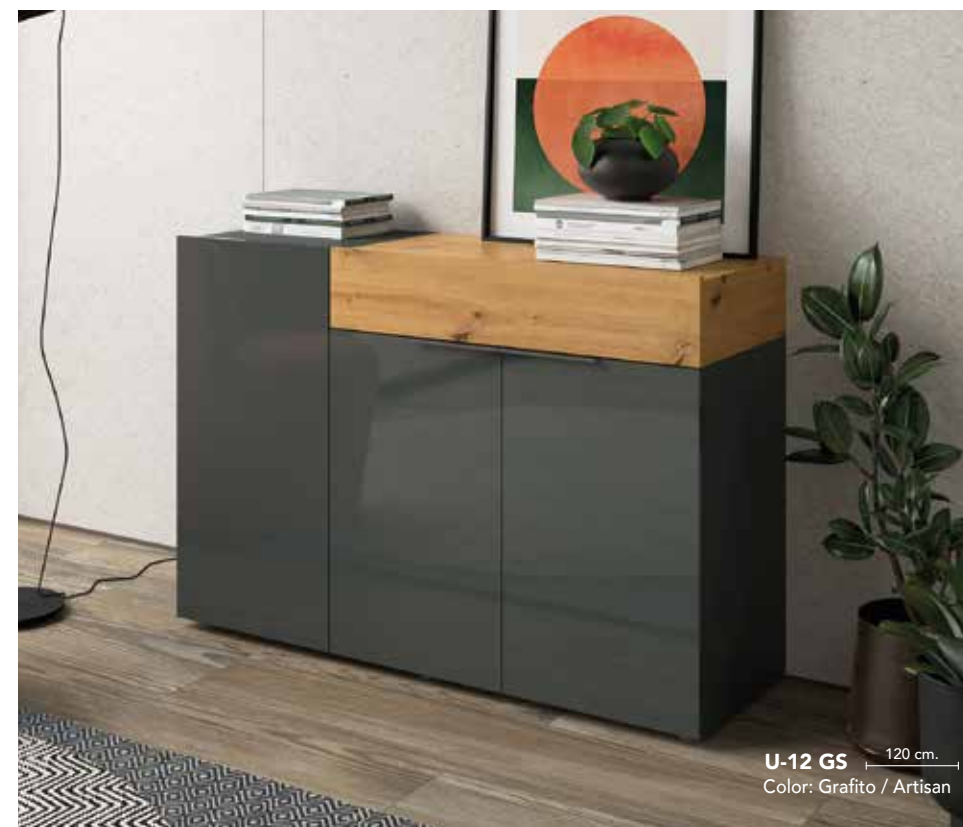

U-12 GS 120 cm.
Color: Grafito / Artisan