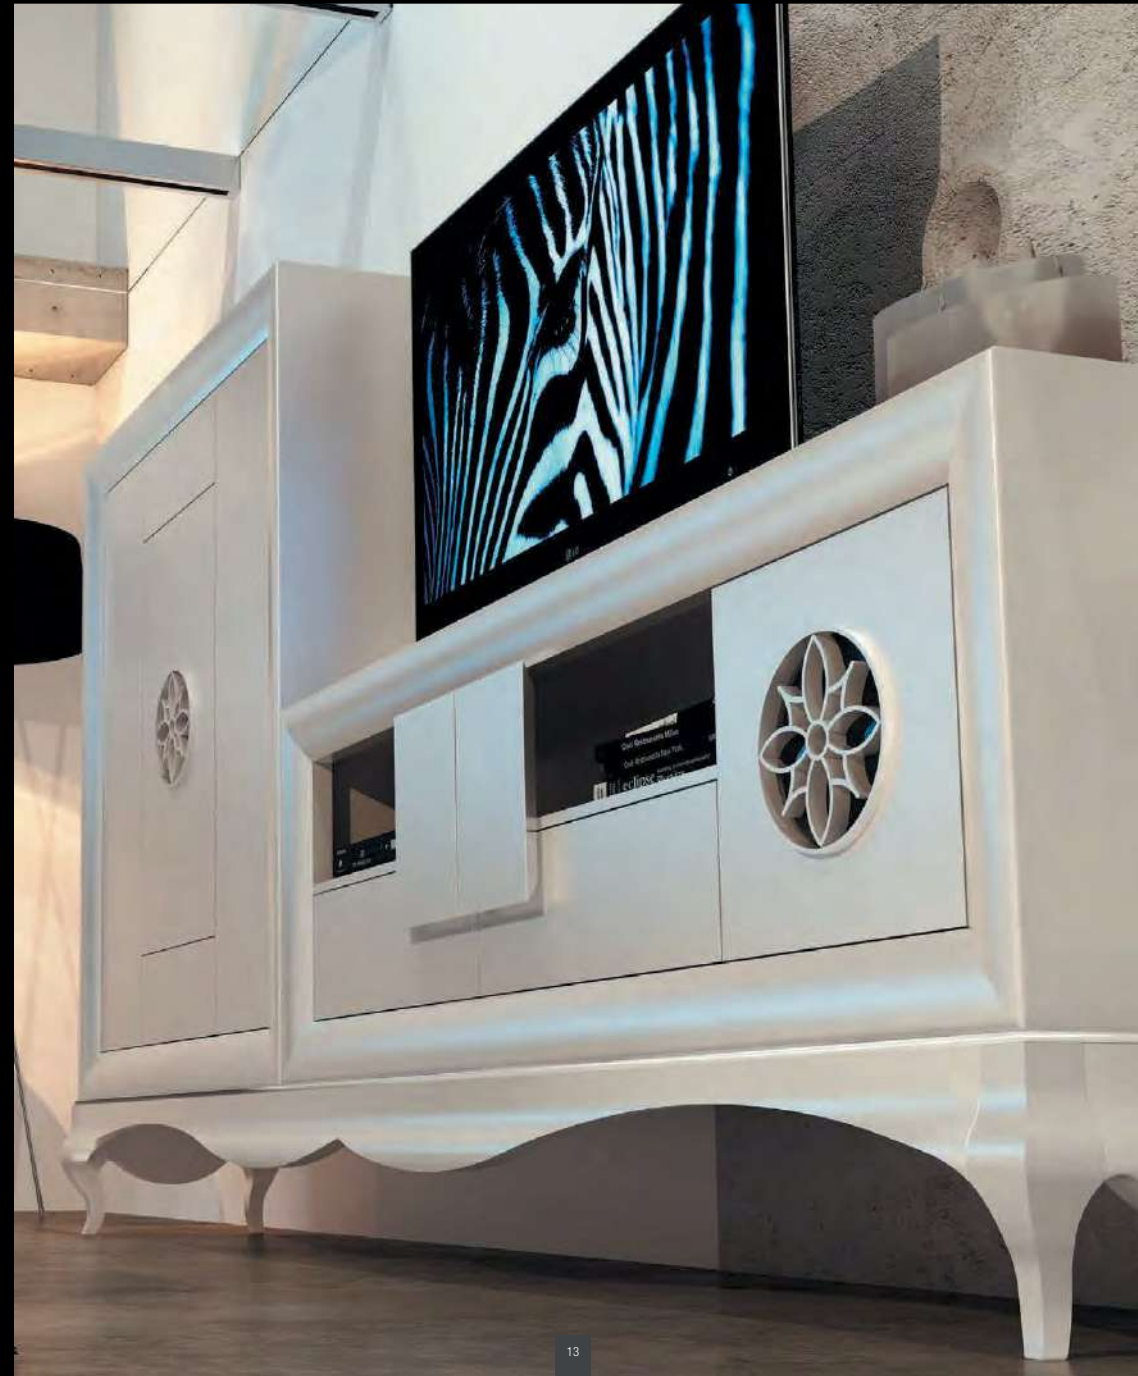

a1

MESA TERMINACIÓN: C/123 | PATAS SILLA TERMINACIÓN: C/151 PAN DE PLATA