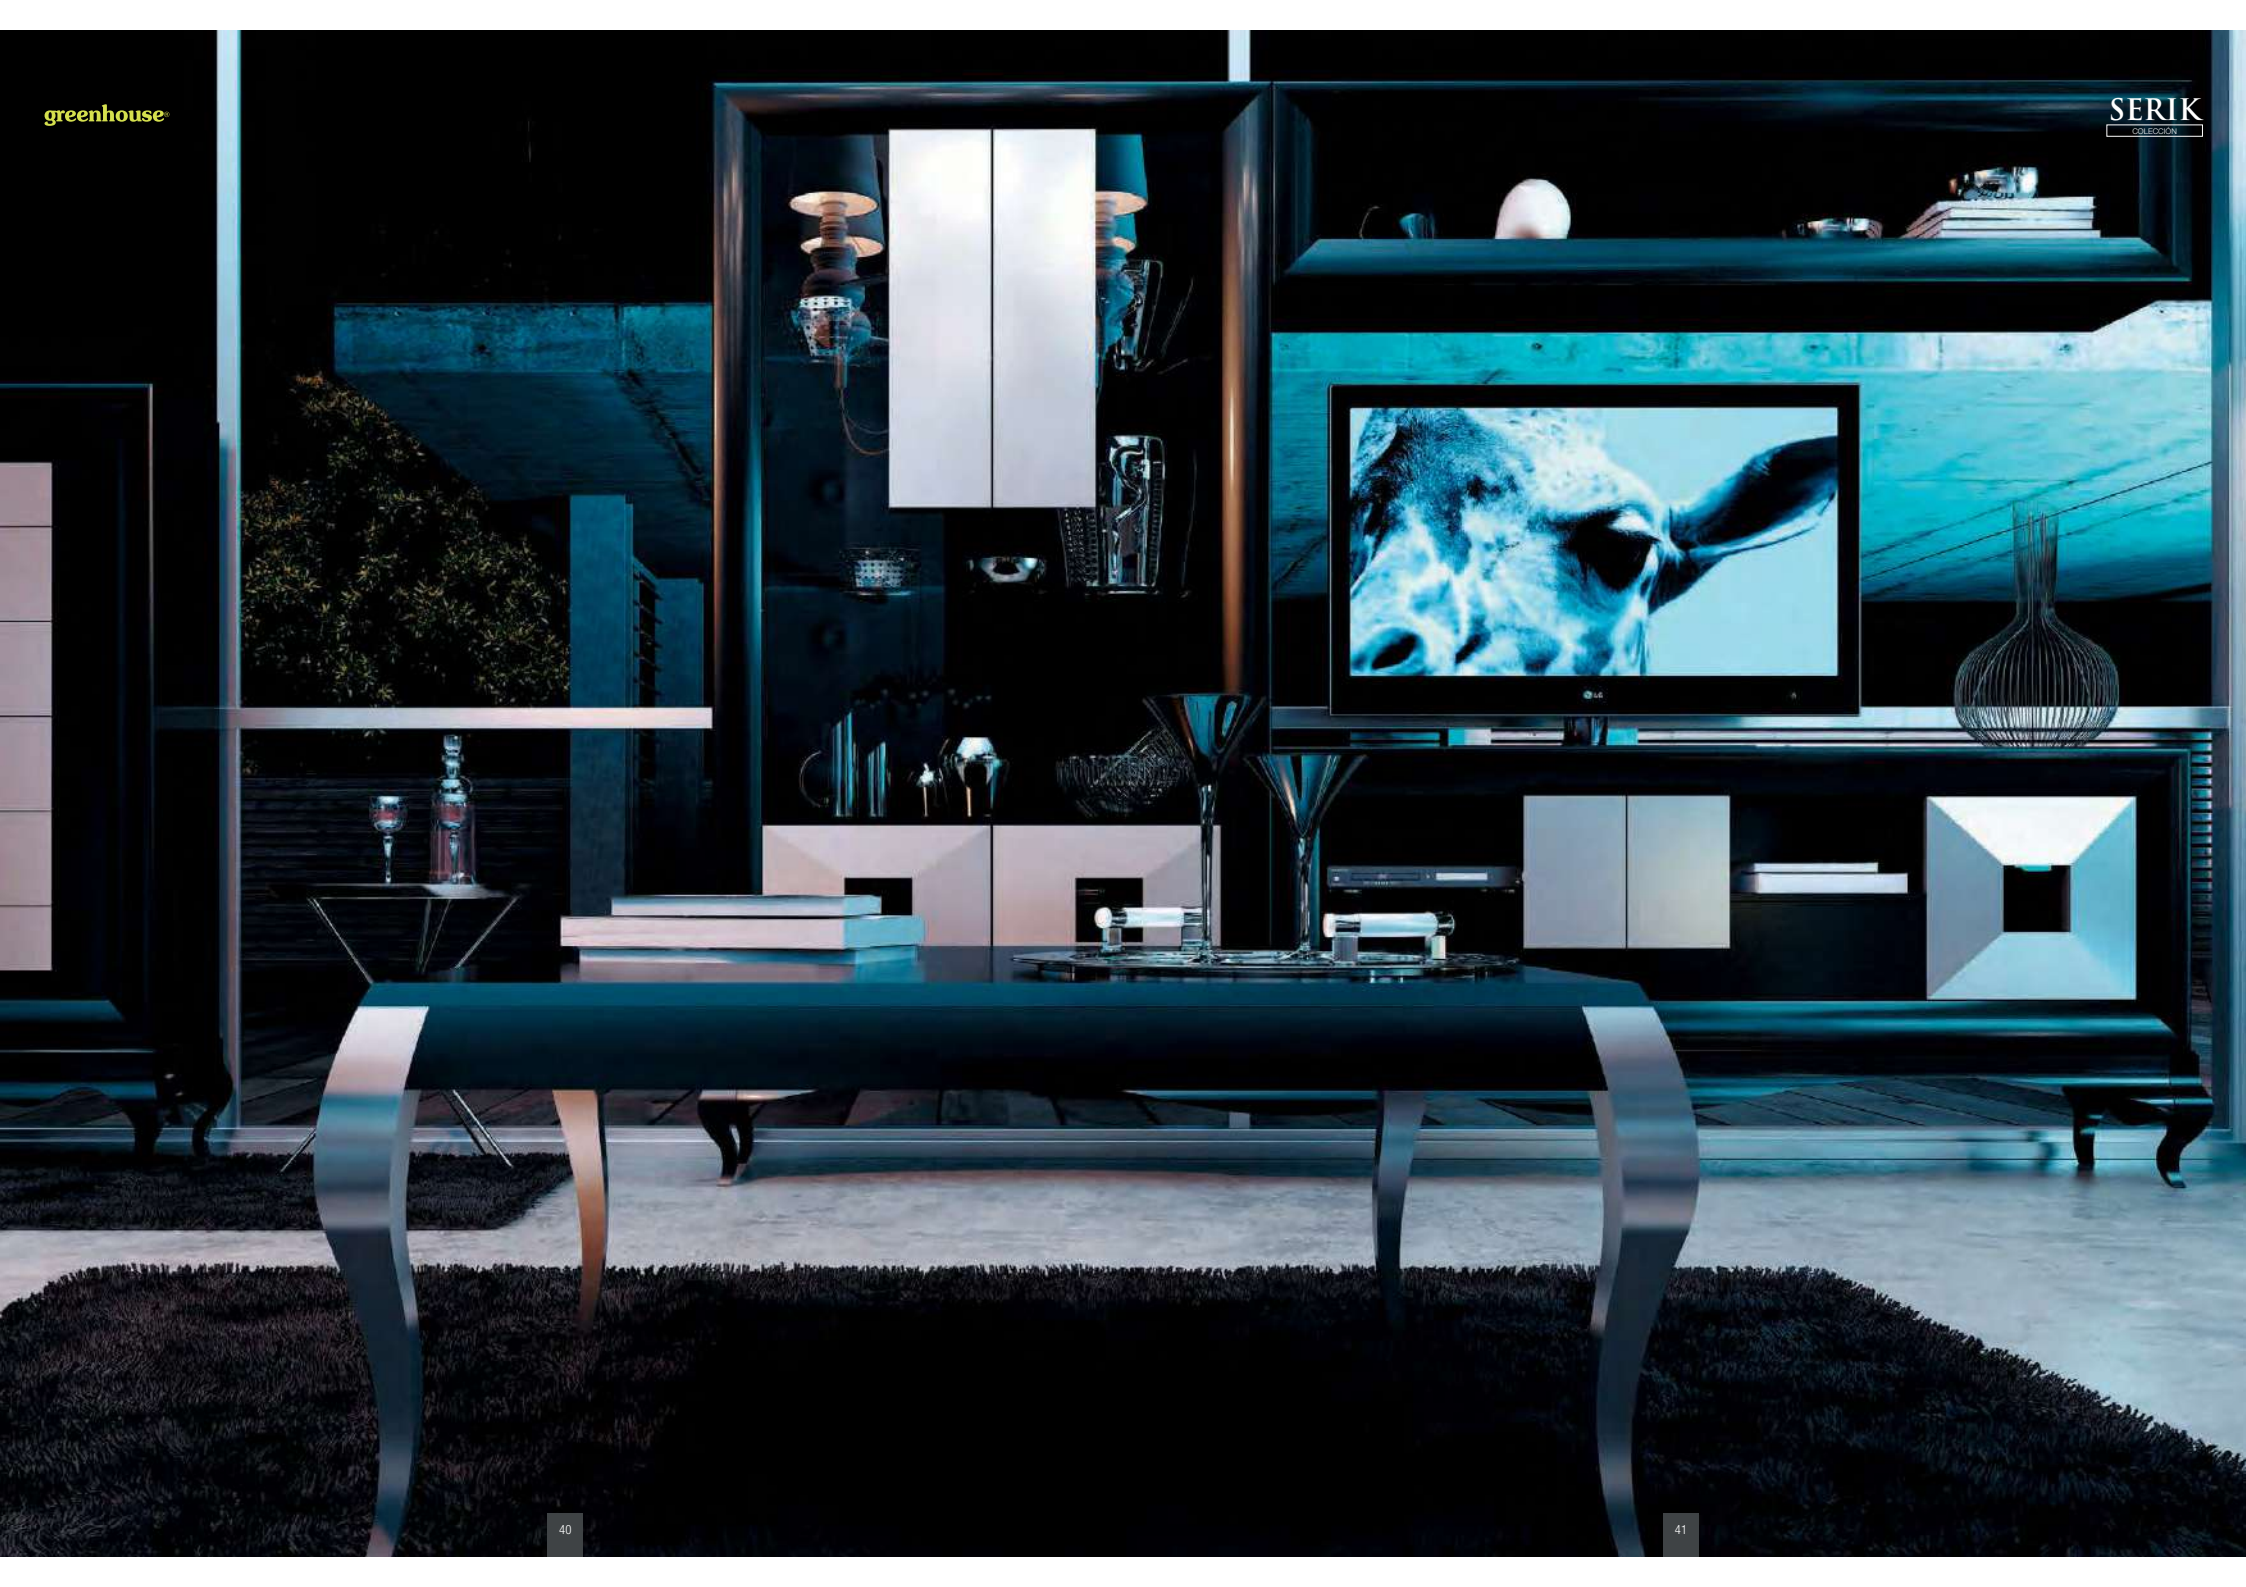

|14| ANCHO: 282,5 cm. | TERMINACIÓN: C/152 Y C/145 |

greenhouse

15

16 | ANCHO: 317 cm. | TERMINACIÓN: C/152 Y C/153 |

16

SERIK
COLECCIÓN

15 | ANCHO: 317 cm. | TERMINACIÓN: C/123 Y C/151 PAN DE PLATA |

17 | ANCHO: 297 cm. | TERMINACIÓN: C/150 Y C/151 PAN DE PLATA